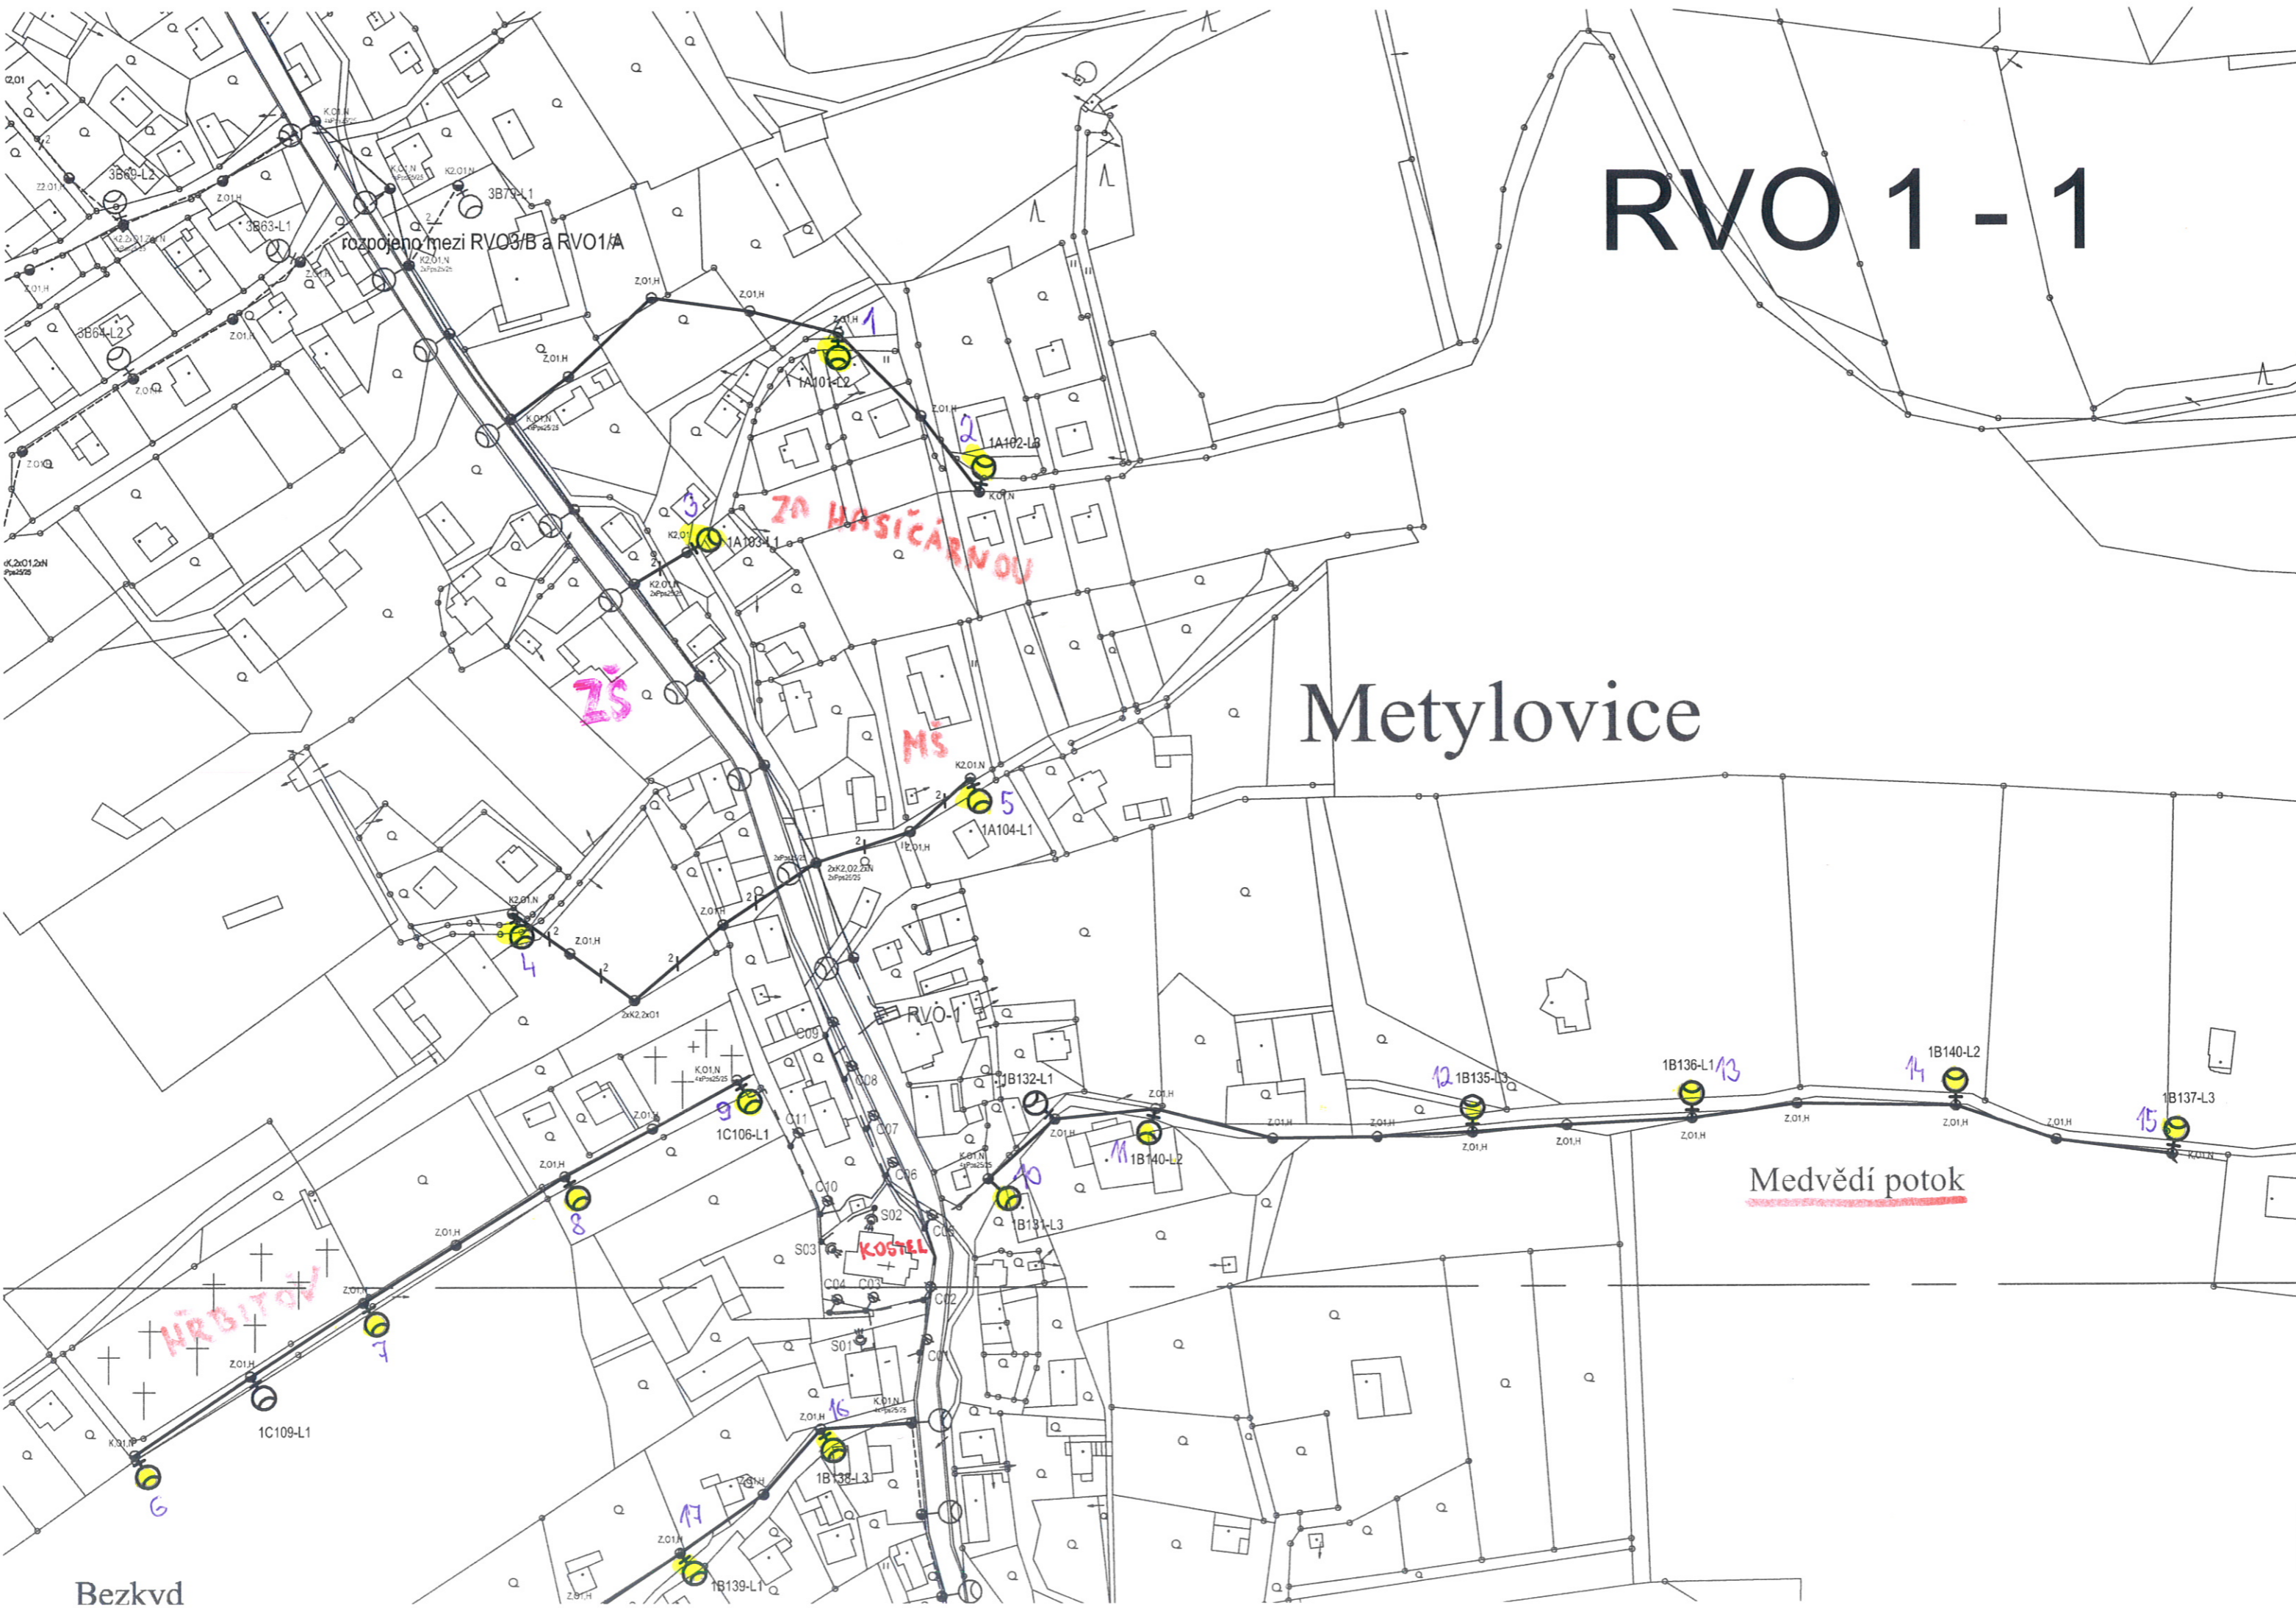

RVO 1-1

Metylovice

Medvědí potok

Bezkd

Bezkyd

SBĚRNÝ DVŮR
A KOMPOSTÁRNA

FOTBALOVÉ
HRÁŠTĚ

BIOLEK

DAVID POVELEK

ODBOBNÝ
LÉČEBNÝ
ÚSTAV
METYLOVCE

RVO 1 - 2

SITI

RVO 2 - 1

FOTBALOVÉ
NŘIŠTĚ

BÍLEK
32

rozpojeno mezi RVO1/B a RVO2/A

DAVID PAVELK
33

ODBORNÝ
LÉČEBNÍ
ÚSTAV
METYLAVICE

JAN
34 BÍLEK

KAPLÍČKA
SV. ANNA

RVO-2

RVO 2 - 2