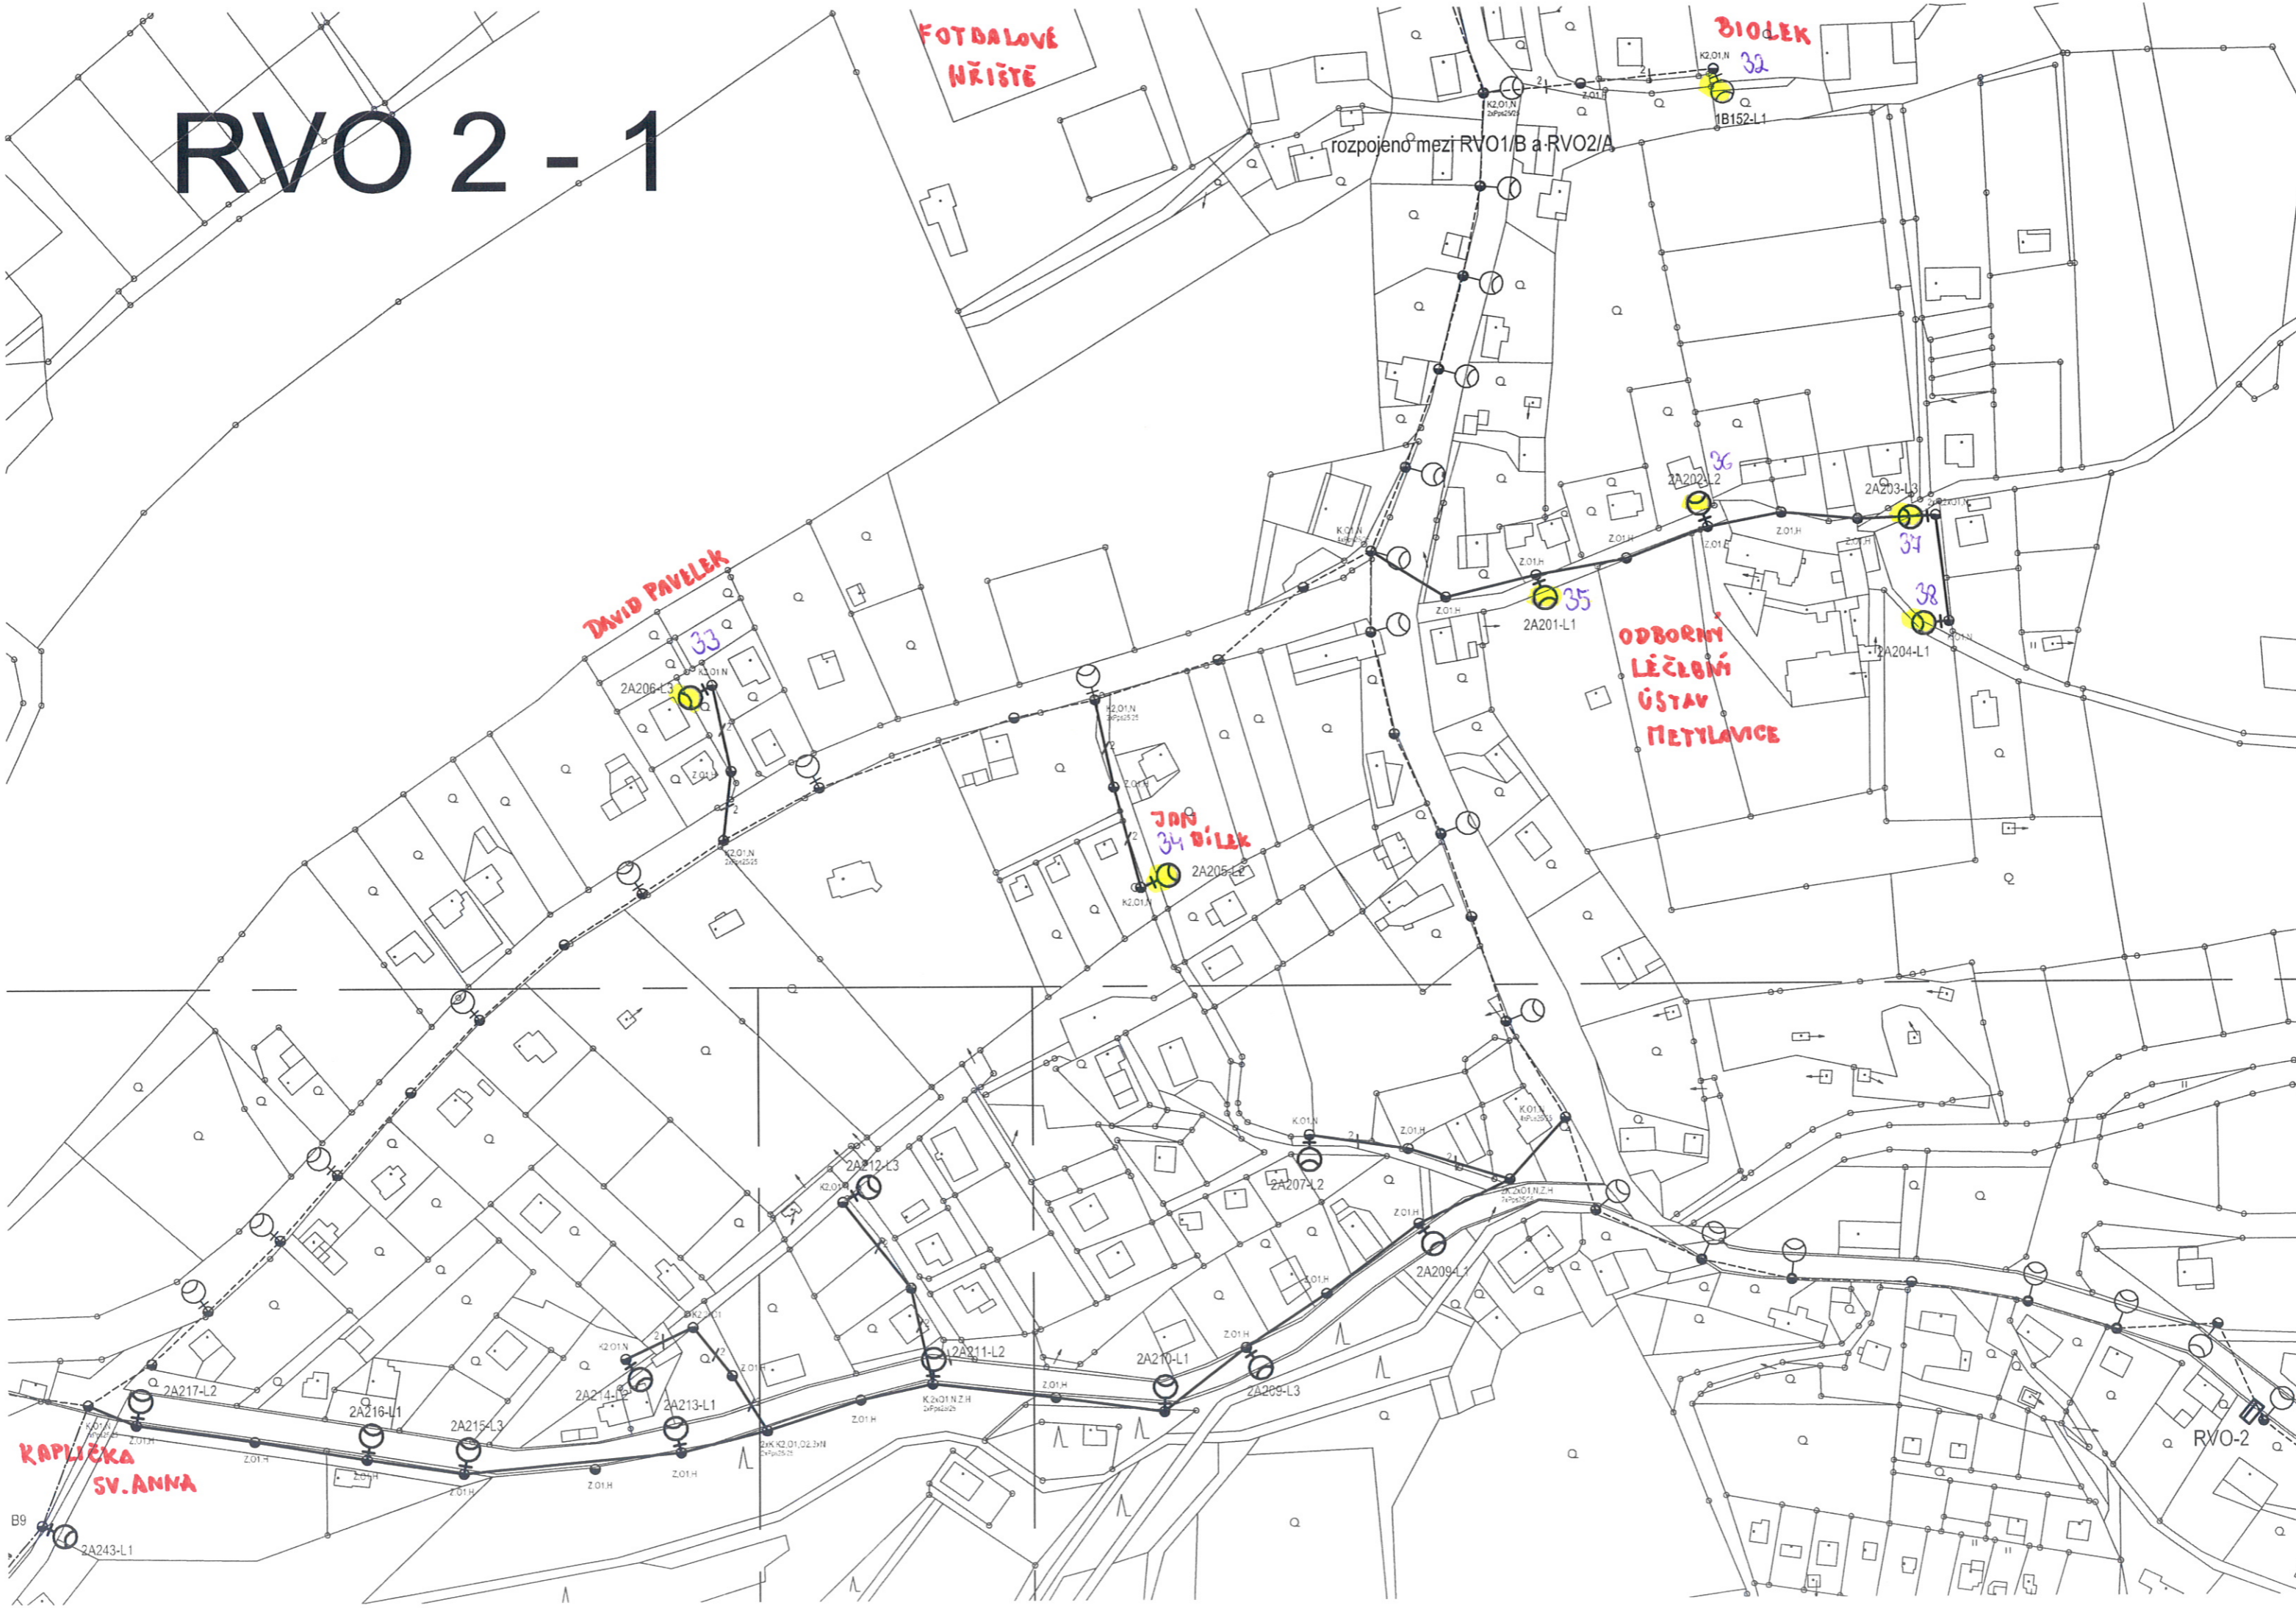

RVO 1-1

Metylovice

Medvědí potok

Bezkd

Bezkyd

SBĚRNÝ DVŮR
A KOMPOSTÁRNA

FOTBALOVÉ
HRÁŠTĚ

BIOLEK

DAVID POVELEK

ODBOBNÝ
LÉČEBNÝ
ÚSTAV
METYLOVCE

RVO 1 - 2

SITI

RVO 2 - 1

FOTBALOVÉ
NŘIŠTĚ

BÍLEK
32

rozpojeno mezi RVO1/B a RVO2/A

DAVID PAVELK
33

ODBORNÝ
LÉČEBNÍ
ÚSTAV
METYLAVICE

JAN
34 BÍLEK

KAPLÍČKA
SV. ANNA

RVO-2

RVO 2 - 2