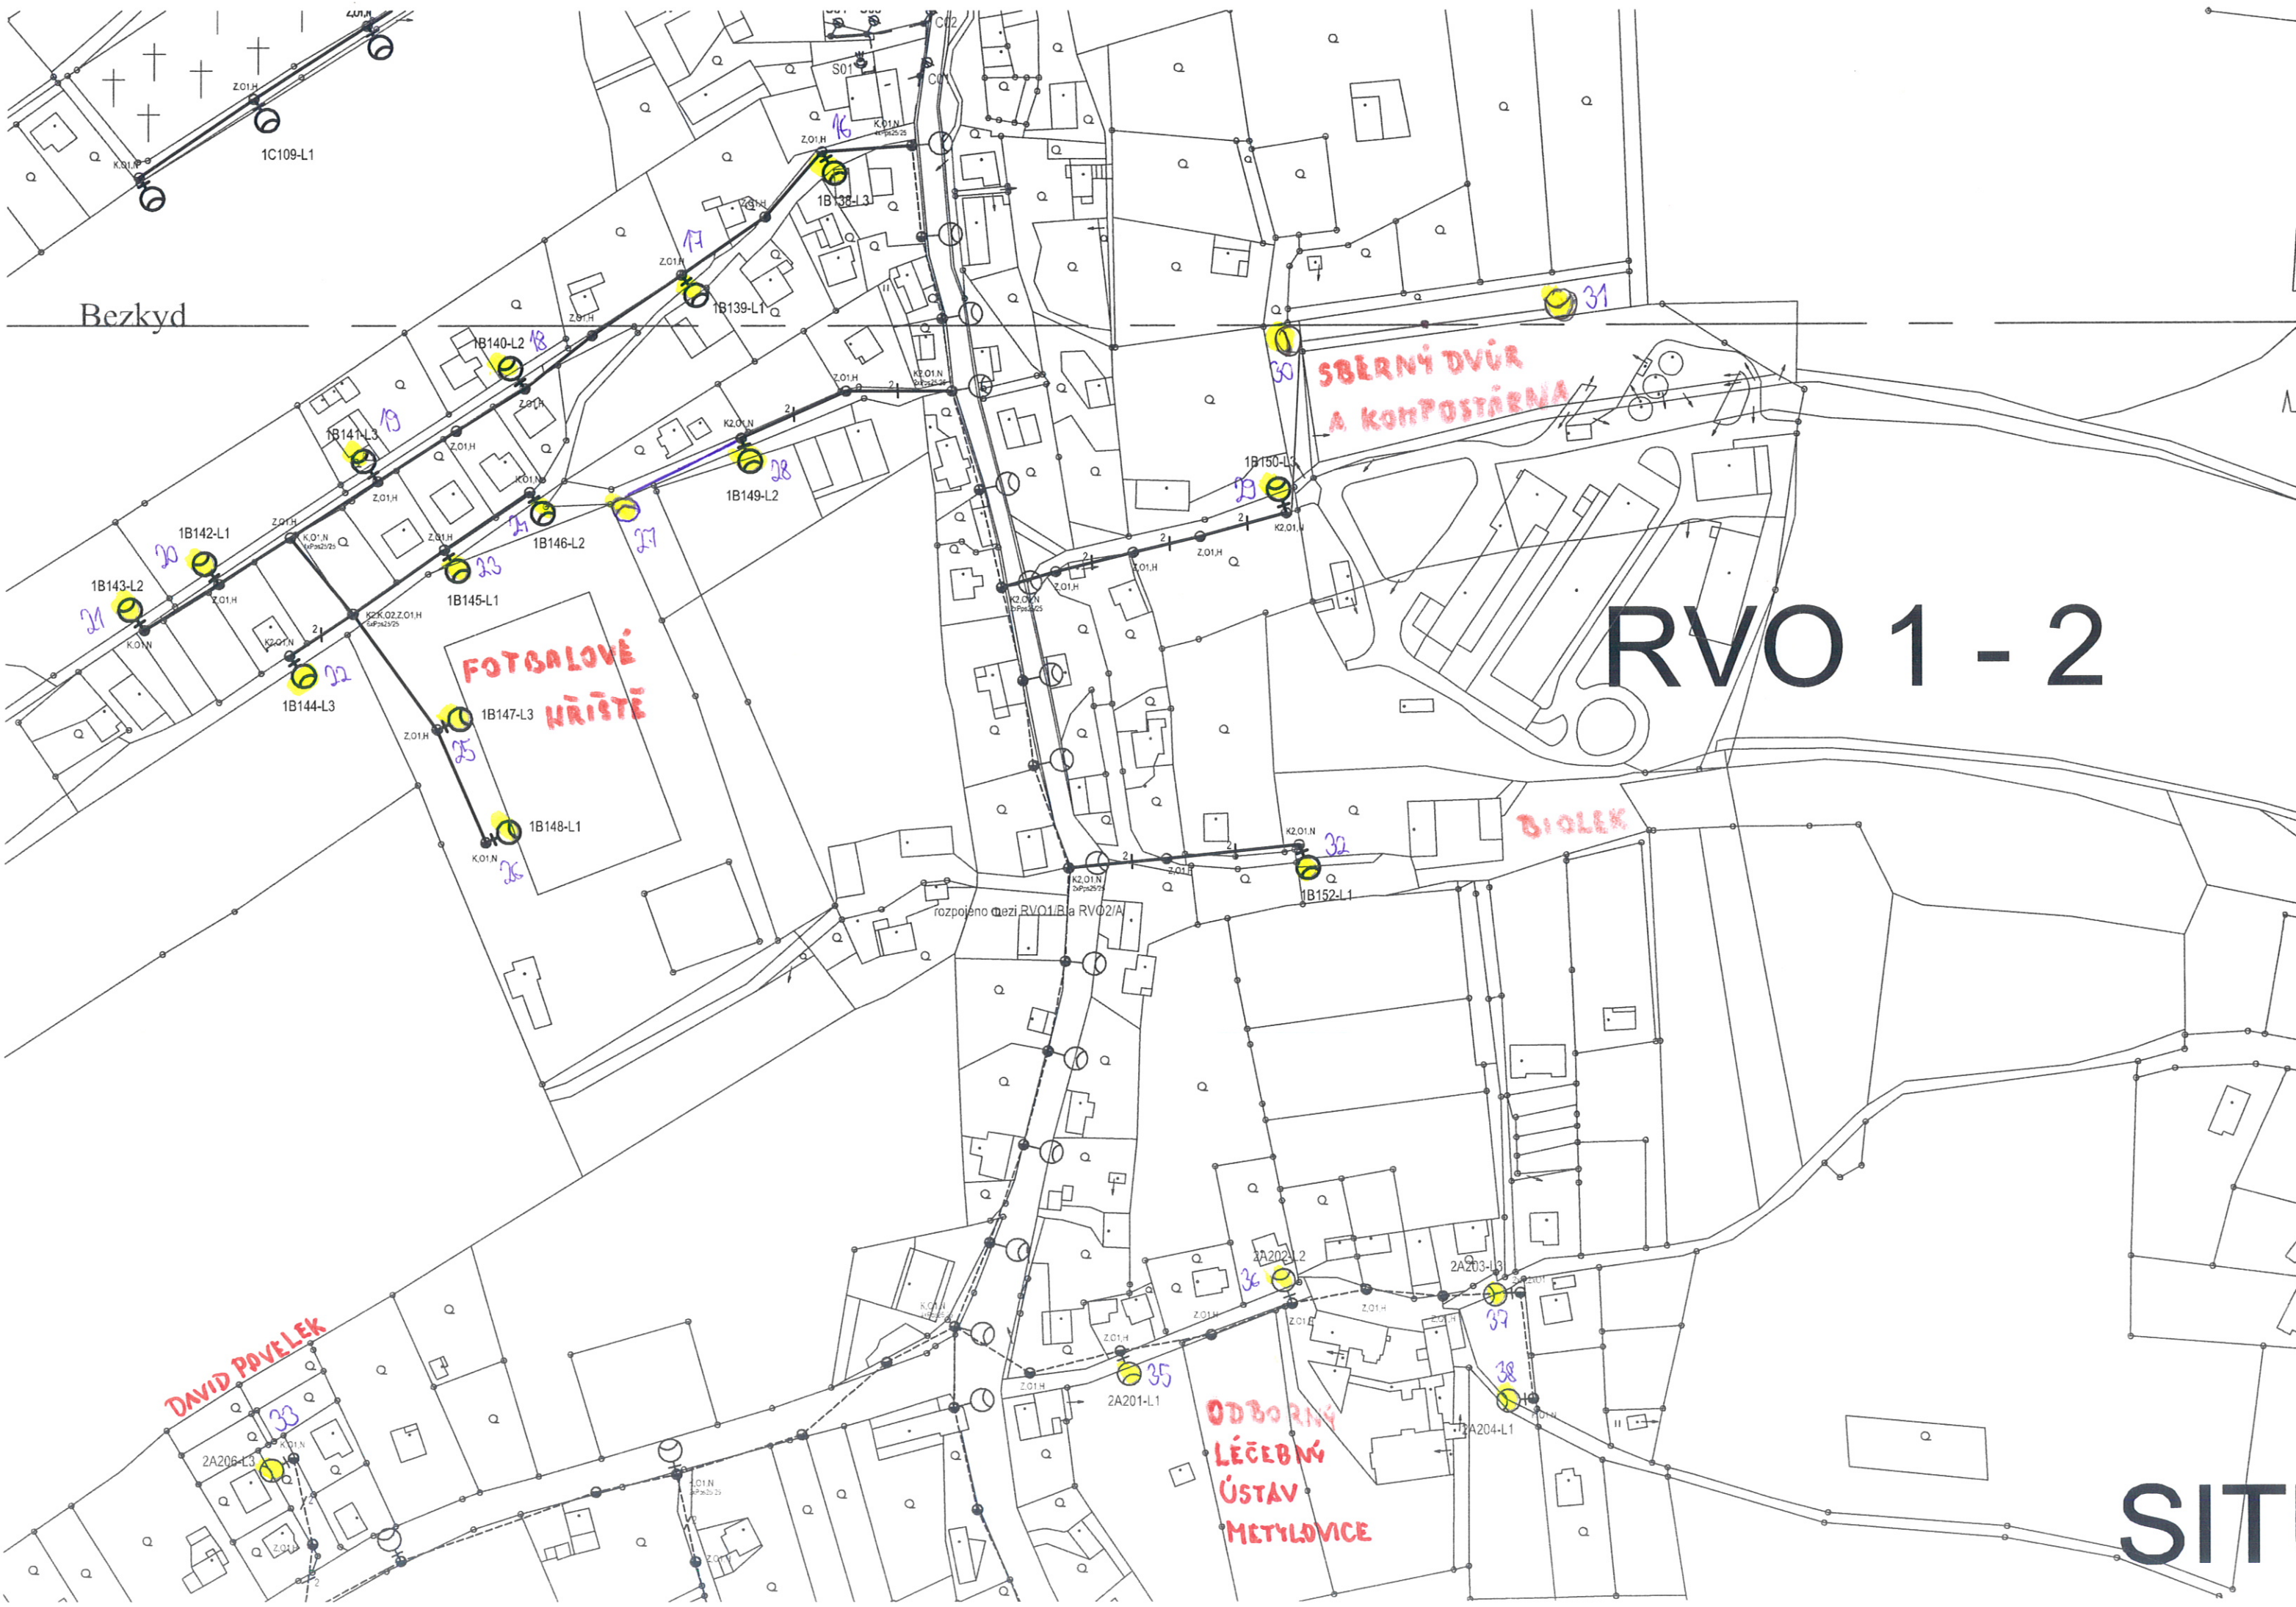

RVO 1-1

Metylovice

Medvědí potok

Bezkd

Bezkyd

SBĚRNÝ DVŮR
A KOMPOSTÁRNA

FOTBALOVÉ
HRÁŠTĚ

BIOLEK

DAVID POVELEK

ODBOBNÝ
LÉČEBNÝ
ÚSTAV
METYLOVCE

RVO 1 - 2

SITI

RVO 2 - 1

FOTBALOVÉ
NŘIŠTĚ

BÍLEK
32

rozpojeno mezi RVO1/B a RVO2/A

DAVID PAVELK
33

ODBORNÝ
LÉČEBNÍ
ÚSTAV
METYLAVICE

JAN
34 BÍLEK

KAPLÍČKA
SV. ANNA

RVO-2

RVO 2 - 2